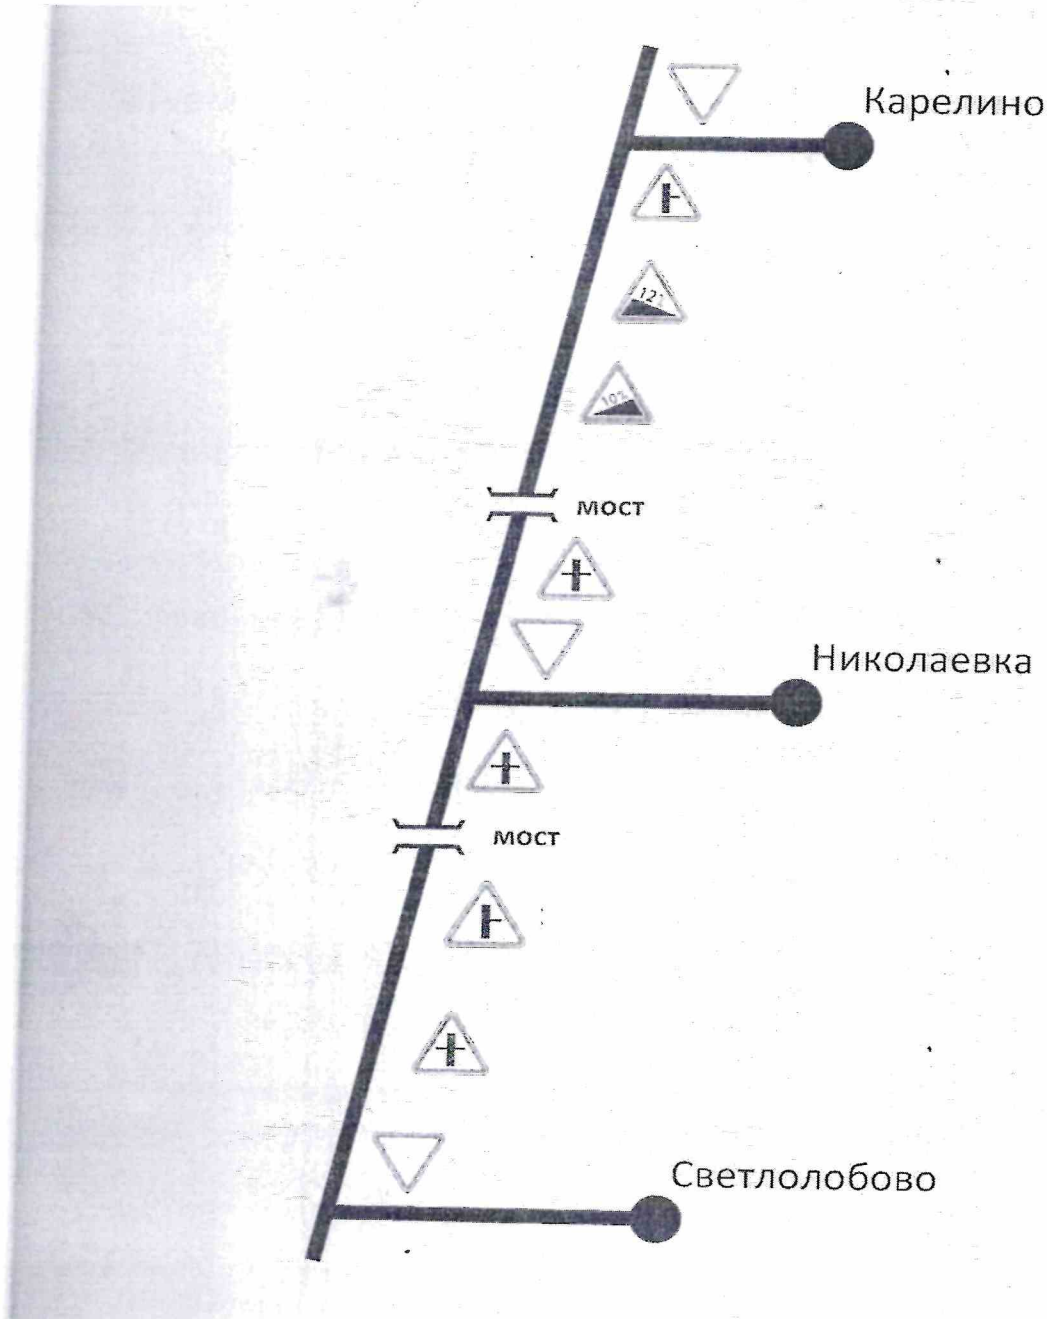

Маршрут
движения автобуса I

Протяженность маршрута д. Карелино – с. Светлолобово составляет 14,75 км. (от ОУ до федеральной трассы (04К-032)- 760 метров, по федеральной трассе – 13,67 км, от федеральной трассы до остановки в д. Карелино – 320 метров).

УТВЕРЖДАЮ
Директор МБОУ
Светлообовской СОШ № 6
Зайберг И.С.

МАРШРУТ №2 (47.9)
Светлолобово – Николаевка – Светлолобово

Протяжённость маршрута Светлолобово-Николаевка составляет 6,5 км